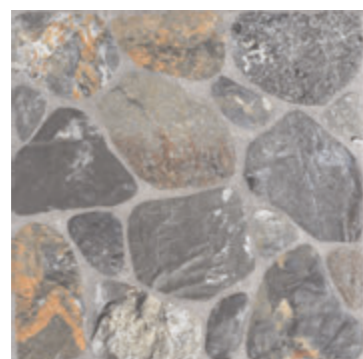

CRETA

SUELO FLOOR PASTA ROJA RED BODY MATE MATT INKJECT TECHNOLOGY 45x45cm 18"x18"

PRODUCTO / PRODUCT_PAVIMENTO / FLOOR TILES _45X45cm / 18"x18"

CRETA BEIGE_45x45cm R-41 MATE

CRETA GRIS_45x45cm R-41 MATE

CRETA OXIDO_45x45cm R-41 MATE