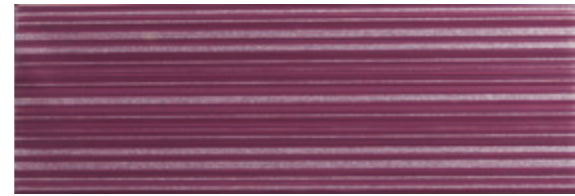

FLY

PARED WALL PASTA ROJA RED BODY MATE MATT INKJECT TECHNOLOGY 20x60cm 7,87"x23,62"

PRODUCTO / PRODUCT_REVESTIMIENTO / WALL TILES _20X60cm / 7,87"x23,62"

FLY BLANCO_20x60cm R-35 BRILLO

FLY NEGRO_20x60cm R-35 BRILLO

FLY TURQUESA_20x60cm R-35 BRILLO

FLY VIOLETA_20x60cm R-35 BRILLO

FLY ROJO_20x60cm R-35 BRILLO

FLY D-904 NEGRO_20x60cm R-76 BRILLO

FLY D-904 TURQUESA_20x60cm R-76 BRILLO

FLY D-904 VIOLETA_20x60cm R-76 BRILLO

FLY D-904 ROJO_20x60cm R-76 BRILLO

FLY D-901 COCINA_40x60cm R-78 BRILLO

L-901 COCINA_4,5x60cm R-15 BRILLO

L-901 COCINA_4,5x60cm R-15 BRILLO

L-901 COCINA_4,5x60cm R-15 BRILLO

CANNES-FLY / PAVIMENTO 33,3x33,3 / FLOOR TILES 13"x13"