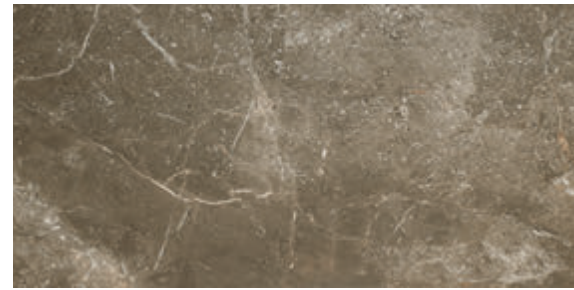

GLASSGOW GRAFITO_ 30x60cm R-34 MATE

ÍNDICE DE EMBALAJE / PACKING LIST

	m2	kg (aprox.)	Nº Pzs	Cajas/Box	Palet/Pallet
CAJA/BOX	1,08	18,4	6	1	-
EUROPALET/EUROPALLET	64,08	1124	360	60	1

GLASGOW/ PAVIMENTO 45x45 / FLOOR TILES 18"x18"