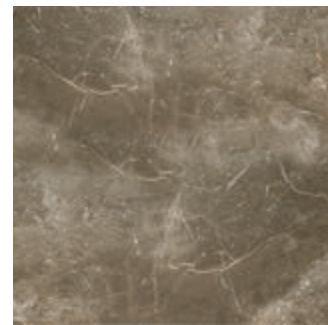

GLASGOW MARRÓN _ 45x45cm R-41 MATE