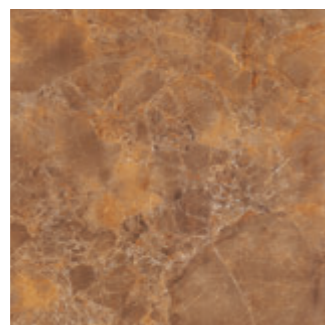

EMPERADOR CARAMELO_ 45x45cm R-41 BRILLO