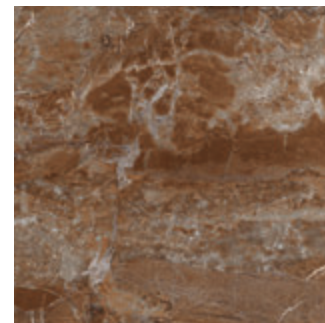

ROYAL MARRÓN_45x45cm R-33 BRILLO