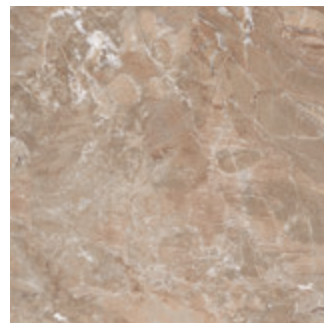

ROYAL NOCE_45x45cm R-33 BRILLO