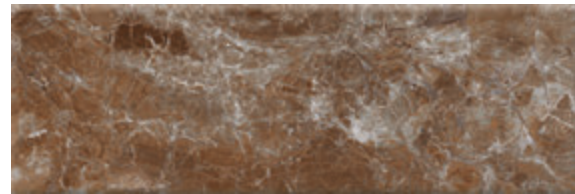

**ROYAL**

PARED WALL PASTA ROJA RED BODY MATE MATT INKJECT TECHNOLOGY 20x60cm 7,87"x23,62"

PRODUCTO / PRODUCT\_REVESTIMIENTO / WALL TILES \_20X60cm / 7,87"x23,62"

ROYAL MARFIL\_20x60cm R-34 BRILLO

ROYAL NOCE\_20x60cm R-34 BRILLO